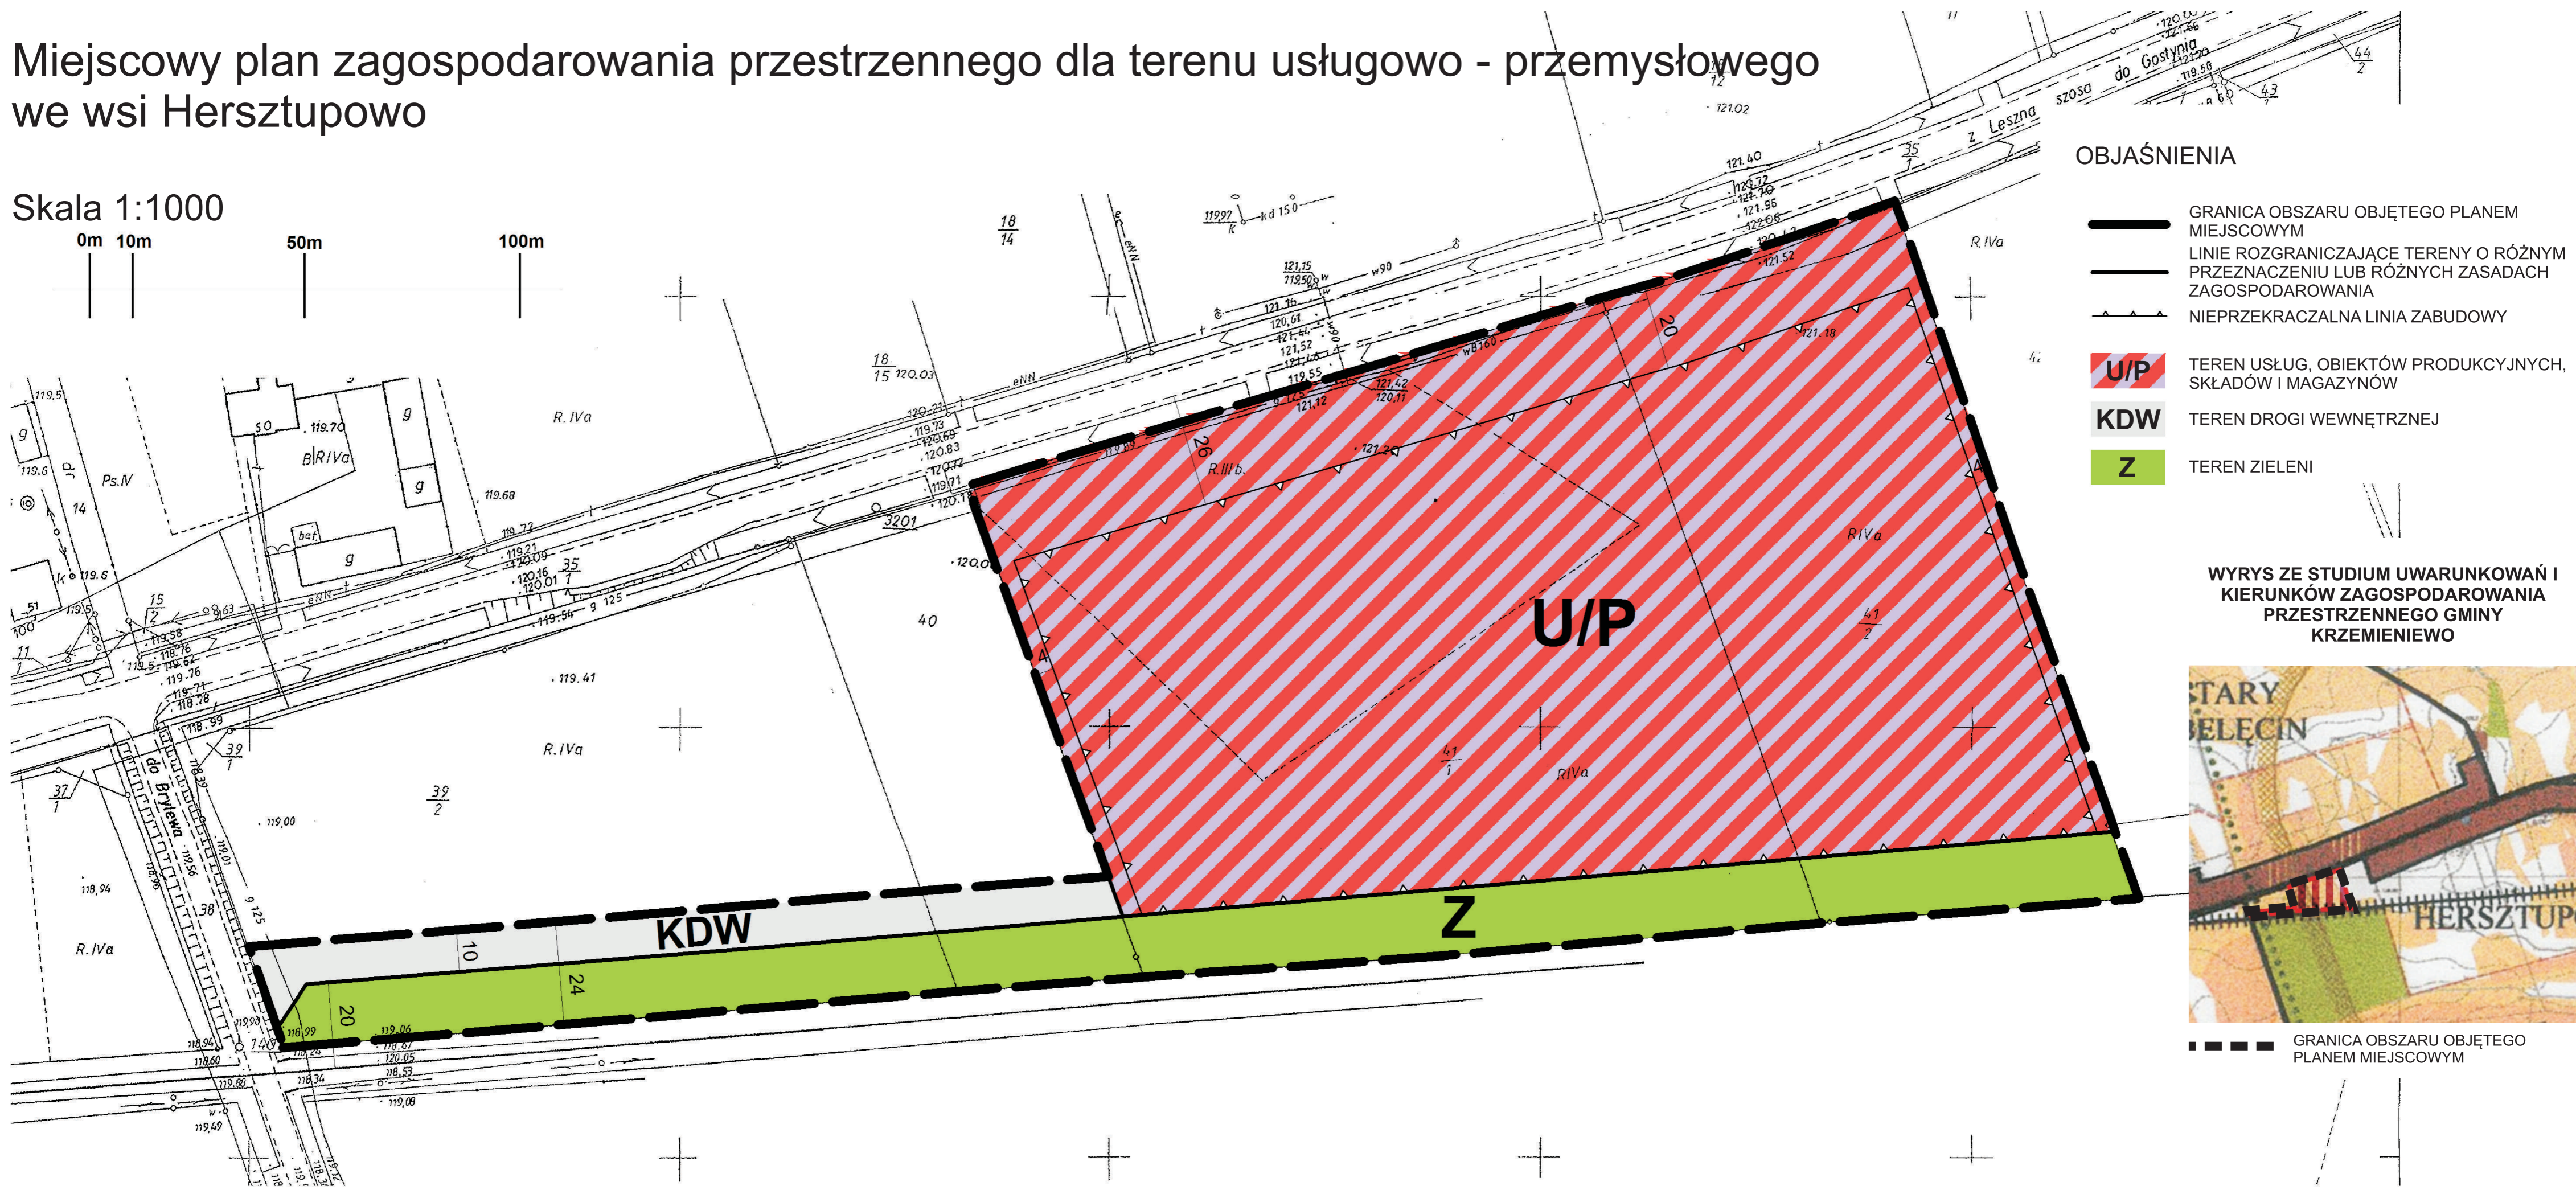

Miejscowy plan zagospodarowania przestrzennego dla terenu usługowo - przemysłowego we wsi Hersztupowo

Skala 1:1000

0m 10m 50m 100m

OBJAŚNIENIA

-  GRANICA OBSZARU OBJĘTEGO PLANEM MIEJSCOWYM
-  LINIE ROZGRANICZAJĄCE TERENY O RÓŻNYM PRZEZNACZENIU LUB RÓŻNYCH ZASADACH ZAGOSPODAROWANIA
-  NIEPRZEKACZALNA LINIA ZABUDOWY
-  **U/P** TEREN USŁUG, OBIEKTÓW PRODUKCYJNYCH, SKŁADÓW I MAGAZYNÓW
-  **KDW** TEREN DROGI WEWNĘTRZNEJ
-  **Z** TEREN ZIELENI

WYRYS ZE STUDYUM UWARUNKOWAŃ I KIERUNKÓW ZAGOSPODAROWANIA PRZESTRZENNEGO GMINY KRZEMIENIEWO

 GRANICA OBSZARU OBJĘTEGO PLANEM MIEJSCOWYM