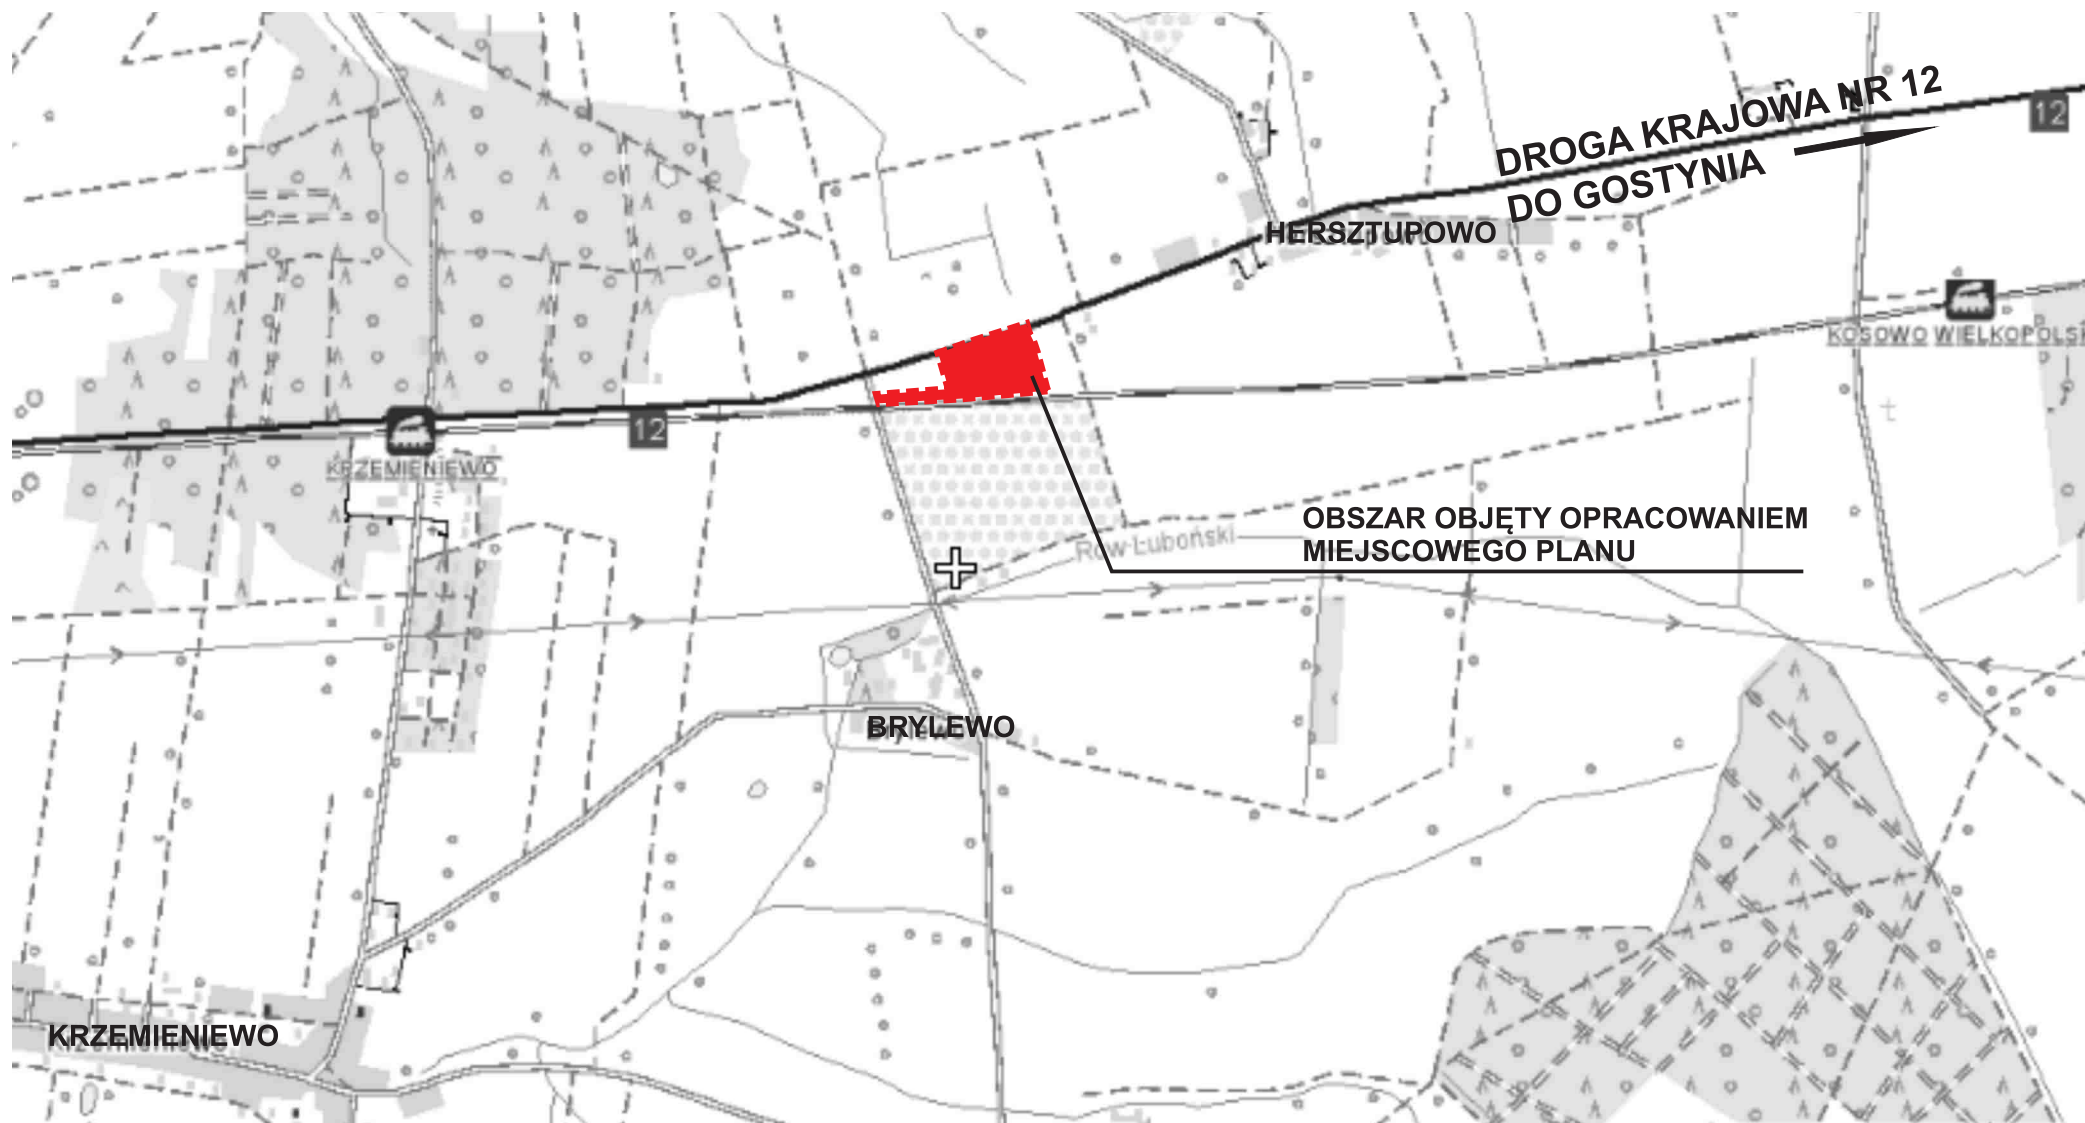

Mapa sytuacyjna

# Projekt miejscowego planu zagospodarowania przestrzennego dla terenu usługowo - przemysłowego we wsi Hersztupowo